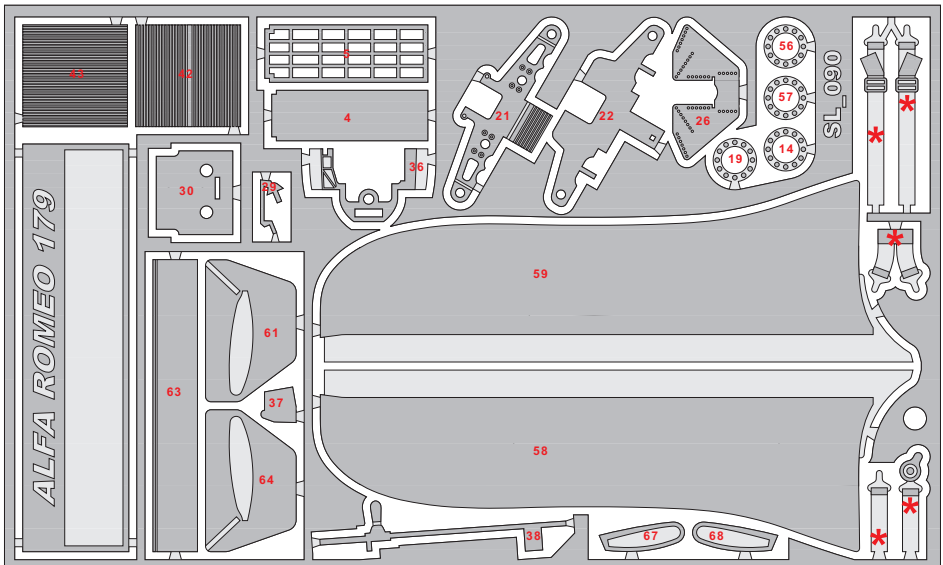

Via Valle, 111 - P.O. Box 61
17022 BORGIO VEREZZI - SV - ITALY
Tel. 39 019 - 615.250 - Fax. 39 019 - 615.310

- **I** Made in Italy. Modello per collezionisti in scala 1/43. Vietata la vendita ai minori di 14 anni. Nocivo per ingestione. Conservare fuori dalla portata dei bambini. Tameo Kits declina ogni responsabilità per un uso improprio del prodotto.
- **GB** Made in Italy. Collector 1/43 Scale Models. Not for sale to persons under 14 years of age. Dangerous if swallowed. Keep out of reach of children. Tameo Kits not held responsible for any damage or injury resulting from improper use of the product.
- **F** Made in Italy. Modèle pour collectionneurs échelle 1/43. Vente interdite aux enfants de moins de 14 ans. Dangereux si avalé. Conserver hors de la portée des enfants. Tameo Kits décline toute responsabilité dans le cas de dommages dérivants de l'usage non approprié du produit.
- **D** Made in Italy. Sammlermodell im Masstab 1/43. Verkauf an Jugendliche unter 14 Jahren verboten. Schädlich bei Verschlucken. Tameo Kits lehnt jede Verantwortung bei unsachgemässer Benutzung des Produktes ab.
- **E** Hecho en Italia. Colección de modelos a escala 1/43. Prohibida la venta a menores de 14 años. No comestible. Mantener fuera del alcance de los niños. Tameo Kits no se hace responsable de los daños causados por el uso incorrecto de este producto.

Web Site: www.tameokits.com E-mail: sales@tameokits.com E-mail: technical@tameokits.com